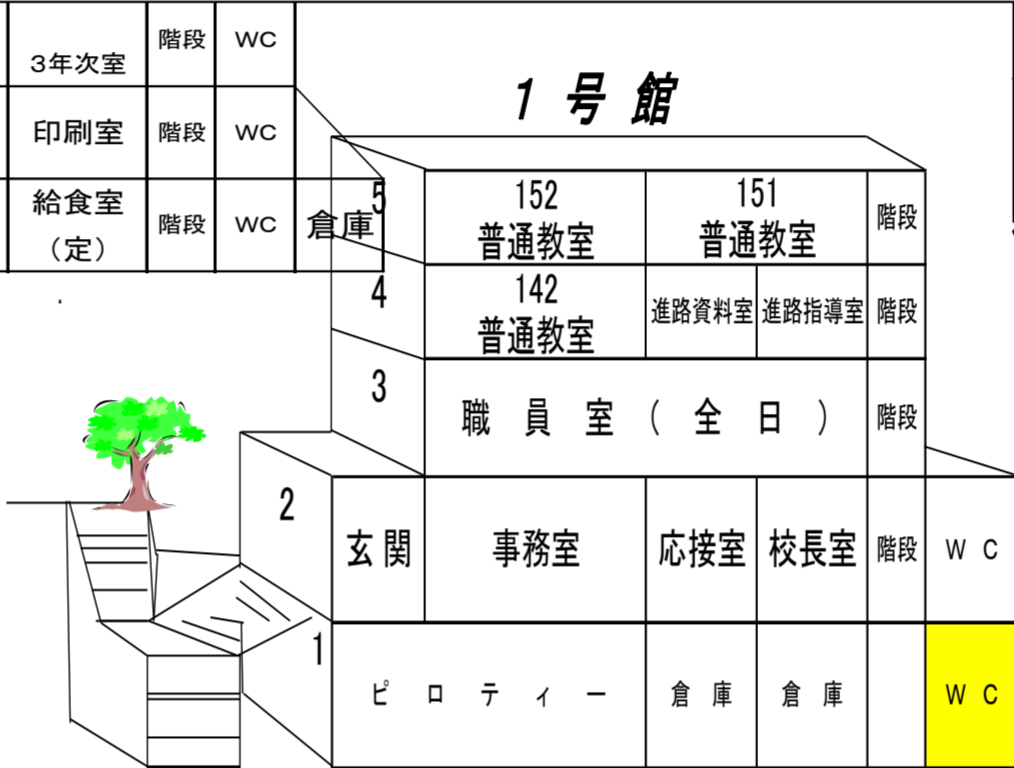

駐車場

【更衣室について】

- 女子更衣室は体育館2階の更衣室を使用してください。
- 男子更衣室については、6号館の多目的教室を使用してください。
(8チームが使用しますので多目的教室でのボールを使ったアップはなしにしますのでチーム内でご周知の方よろしく願いいたします。)

2号館										
4	245	階段	244	243						
	普通教室		2年1組	2年2組						
3	235	階段	234	233	232	231				
	普通教室		3年1組	3年2組	3年3組	3年4組				
2	225	階段	224	223	222	221				
	総合実習室		定時制 4	定時制 3	定時制 2	定時制 1				
1	昇降口	階段	資料室 (定)	定時制 専用教室	保健室 (全)	保健室 (定)	職員室 (定)			
1号館										
4	更衣室	更衣室	器具庫	体育準備室	EV	階段				
格技場										
ダンス室										
3	第1パソコン室	パソコン準備室	第2パソコン室	WC	倉庫	EV	階段			
語学情報室										
語学準備室										
地歴公民科準備室										
地歴公民科教室										
2	芸術総合実習室	環境介護準備室	環境介護教室	WC	倉庫	EV	階段			
書道教室										
書道準備室										
美術準備室										
美術教室										
1	レッスン室Ⅰ	レッスン室Ⅱ	レッスン室Ⅲ	器具庫	音楽Ⅱ	WC	倉庫	EV	階段	
音楽室										
音楽準備室										
視聴覚準備室										
多目的教室										

体育館

階段	更衣室	研究室	更衣室
入口	体育準備室	WC	体育倉庫

学校関係者駐車

バス置き場

グラウンド

第2グラウンド駐車

【駐車場について】

- マイクロバス・中型バスの当日の駐車台数を把握するために、バスで来校される際には事前に松永高校久岡、前岡までお知らせください。
- 大型バスでの来校は、道路が狭いため通行できませんので、学校への入校はご遠慮頂きますようご理解よろしく願いいたします。
- 学校関係者の駐車場1台のみグラウンドの横の場所にご用意しております。2台以上でお越しの際は校舎上駐車場、第二グラウンドにおとめください。
- 各校保護者の方は2台までとさせていただきますので、乗り合わせるなどしていただきますよう願いいたします。